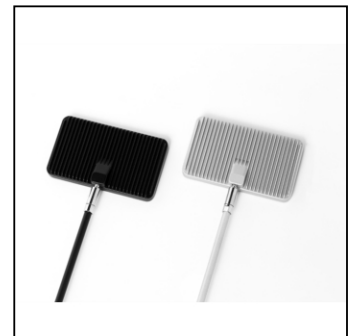

PRODUKT ARKUSZ

Kinkiet LED 116 srebro lewa/prawa strona

WLED116S-SIDE

- W zestawie złączka odpowiednia do każdego Pop-Upu oraz złączka pasująca do kilku stoisk wystawienniczych
- Możliwość ustawienia wtyczki zasilania z tyłu lub z lewej / prawej strony
- Maksymalna pojemność to 10 x WLED 116 na jedno gniazdo zasilające

PRODUKT ARKUSZ

Kinkiet LED 116 srebro lewa/prawa strona

WLED116S-SIDE

PODSTAWOWE INFORMACJE

SKU	Sizes (mm) (A x B x C)	Format (mm)	Widoczny rozmiar (mm) (VXxVY)	Rozstaw otworów (mm) (XxY)
-----	---------------------------	-------------	----------------------------------	-------------------------------

WLED116S-SIDE	150 x 430 x 55	-	-	-
---------------	----------------	---	---	---

Orientacja	Weight (kg)
------------	-------------

Pionowy	0,70
---------	------

PARAMETRY ELEKTRYCZNE

Oświetlenie	Kolor oświetlenia (K)	Luminancja (cd)	Intensywność światła (lx)	Moc (W)
-------------	-----------------------	-----------------	------------------------------	---------